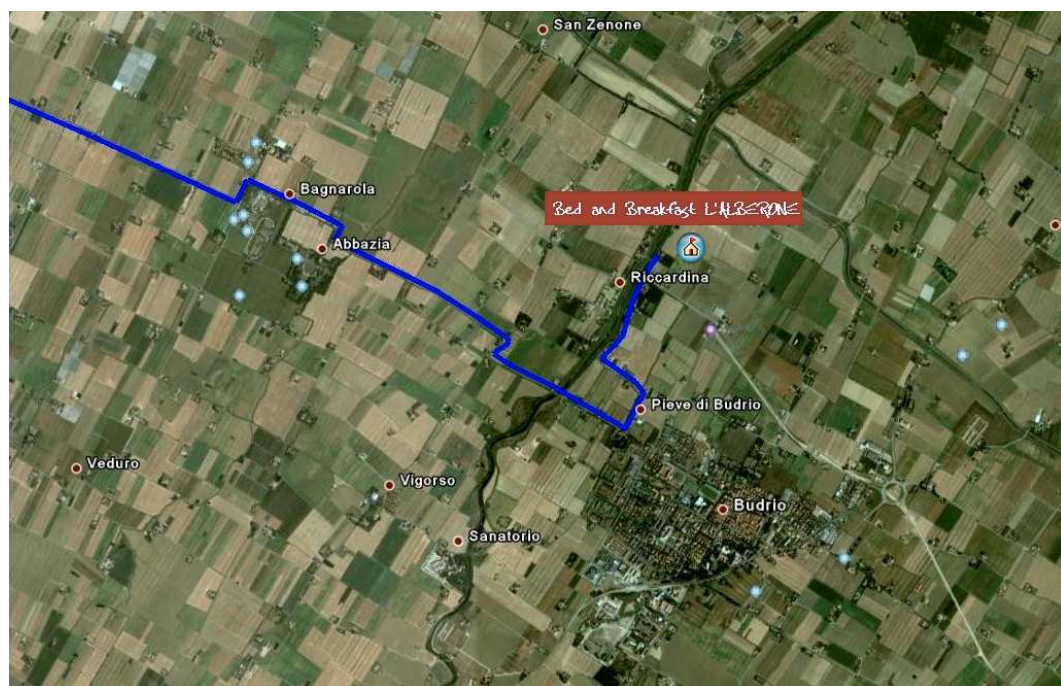

Francesca Cati

Via Mingarano 23 - 40054 - Budrio (BO)

cell. : +39 349 64 33 663

mail : info@alberone.net